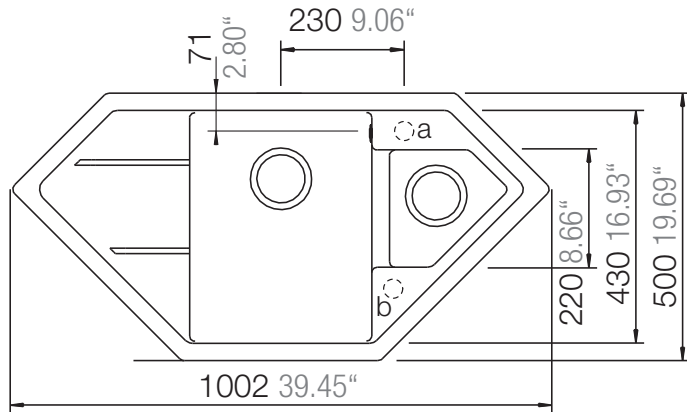

SCHOCK

CRISTADUR®

SIGNUS C-150

Installation: Von oben / topmount
Ausschnitt / cut-out

Installation: Unterbau / undermount
Ausschnitt / cut-out