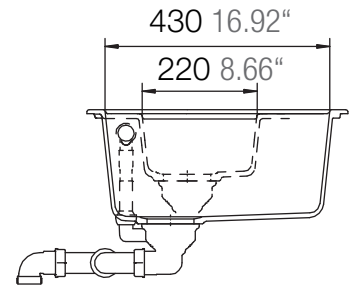

SCHOCK

CRISTADUR®

SIGNUS C-150

Installation: Von oben / topmount
Ausschnitt / cut-out

Installation: Unterbau / undermount
Ausschnitt / cut-out